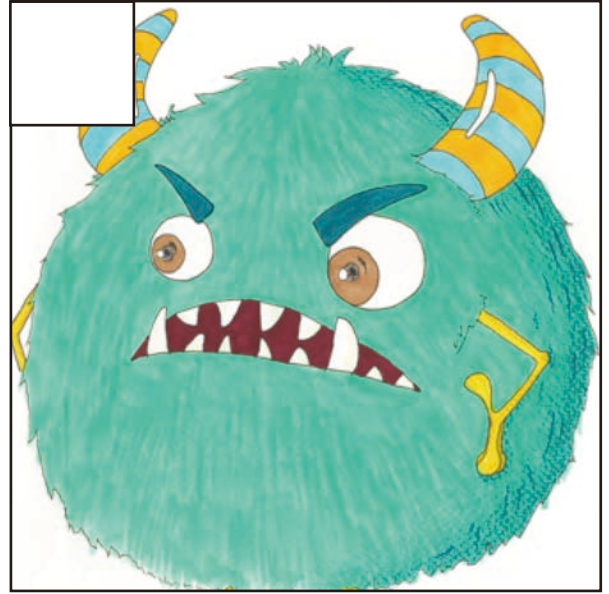

# 小試身手 —— 我們是永遠的朋友喔！

1. 小木的古怪鄰居是誰？

2. 小木的古怪朋友，最後變成什麼模樣？